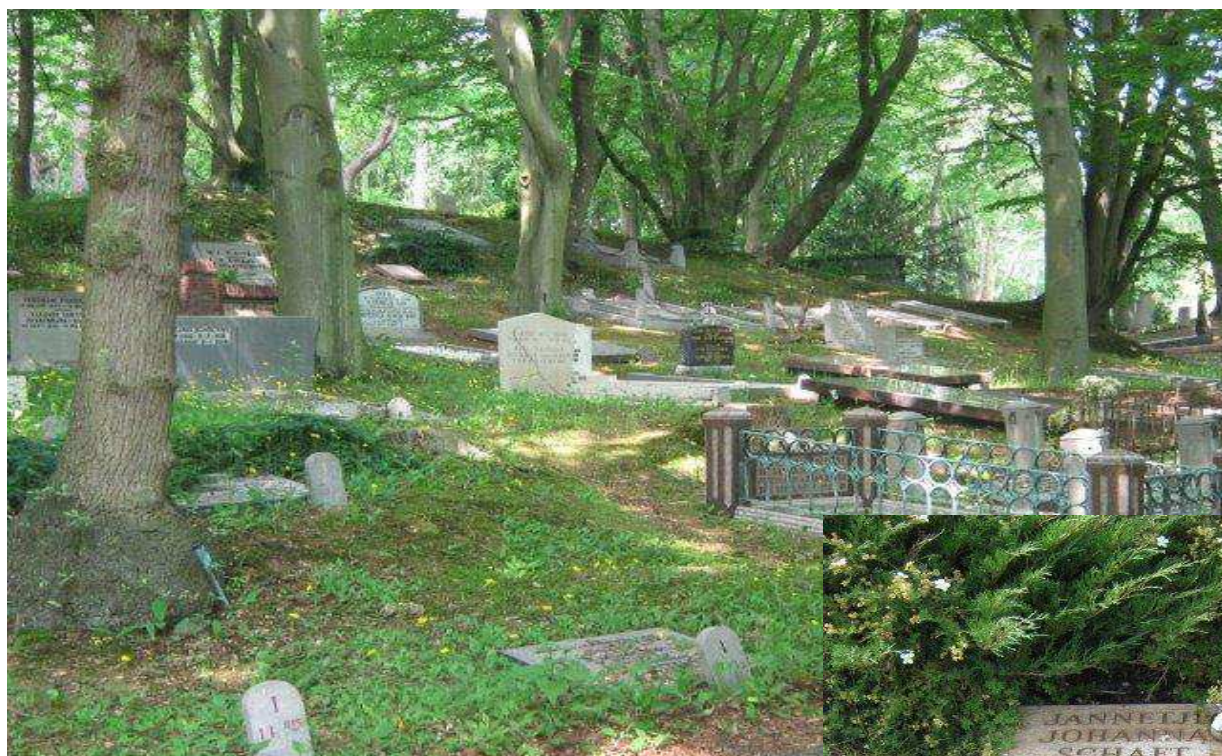

## Veel voorkomende flora op begraafplaatsen

© Vereniging De Terebinth 2013

Samenstelling en grotere foto's: Annie van 't Zand

De Terebinth is een landelijke organisatie die zich inzet voor de funeraire cultuur in Nederland.